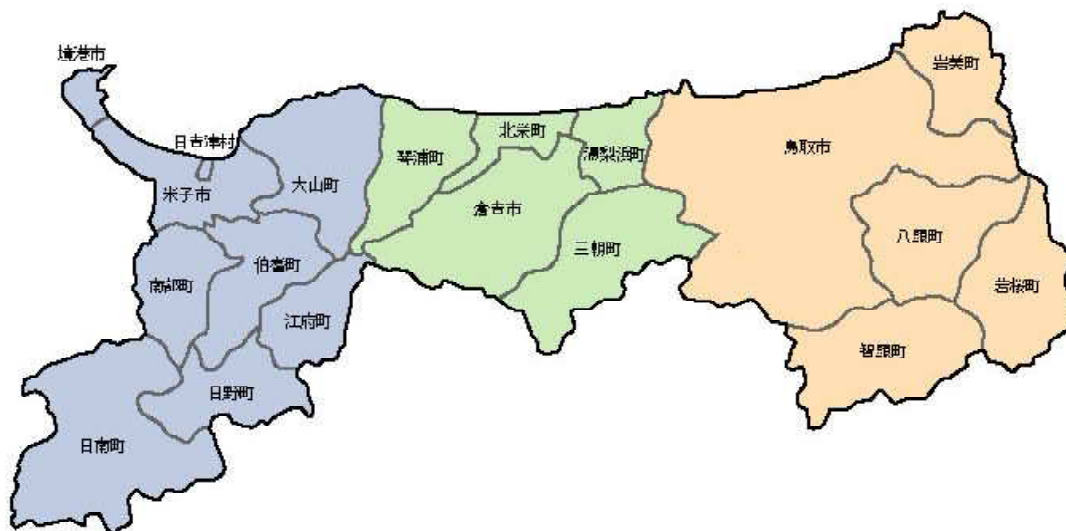

【別紙 2】

図 1 鳥取県のなかでの琴浦町の位置
鳥取県ホームページより引用

地理院地図
GSI Maps

図 2 鳥取県赤碕地区の地図
(国土地理院地図より引用)
西は西港、中央は菊港、東は赤碕港 (亀港)